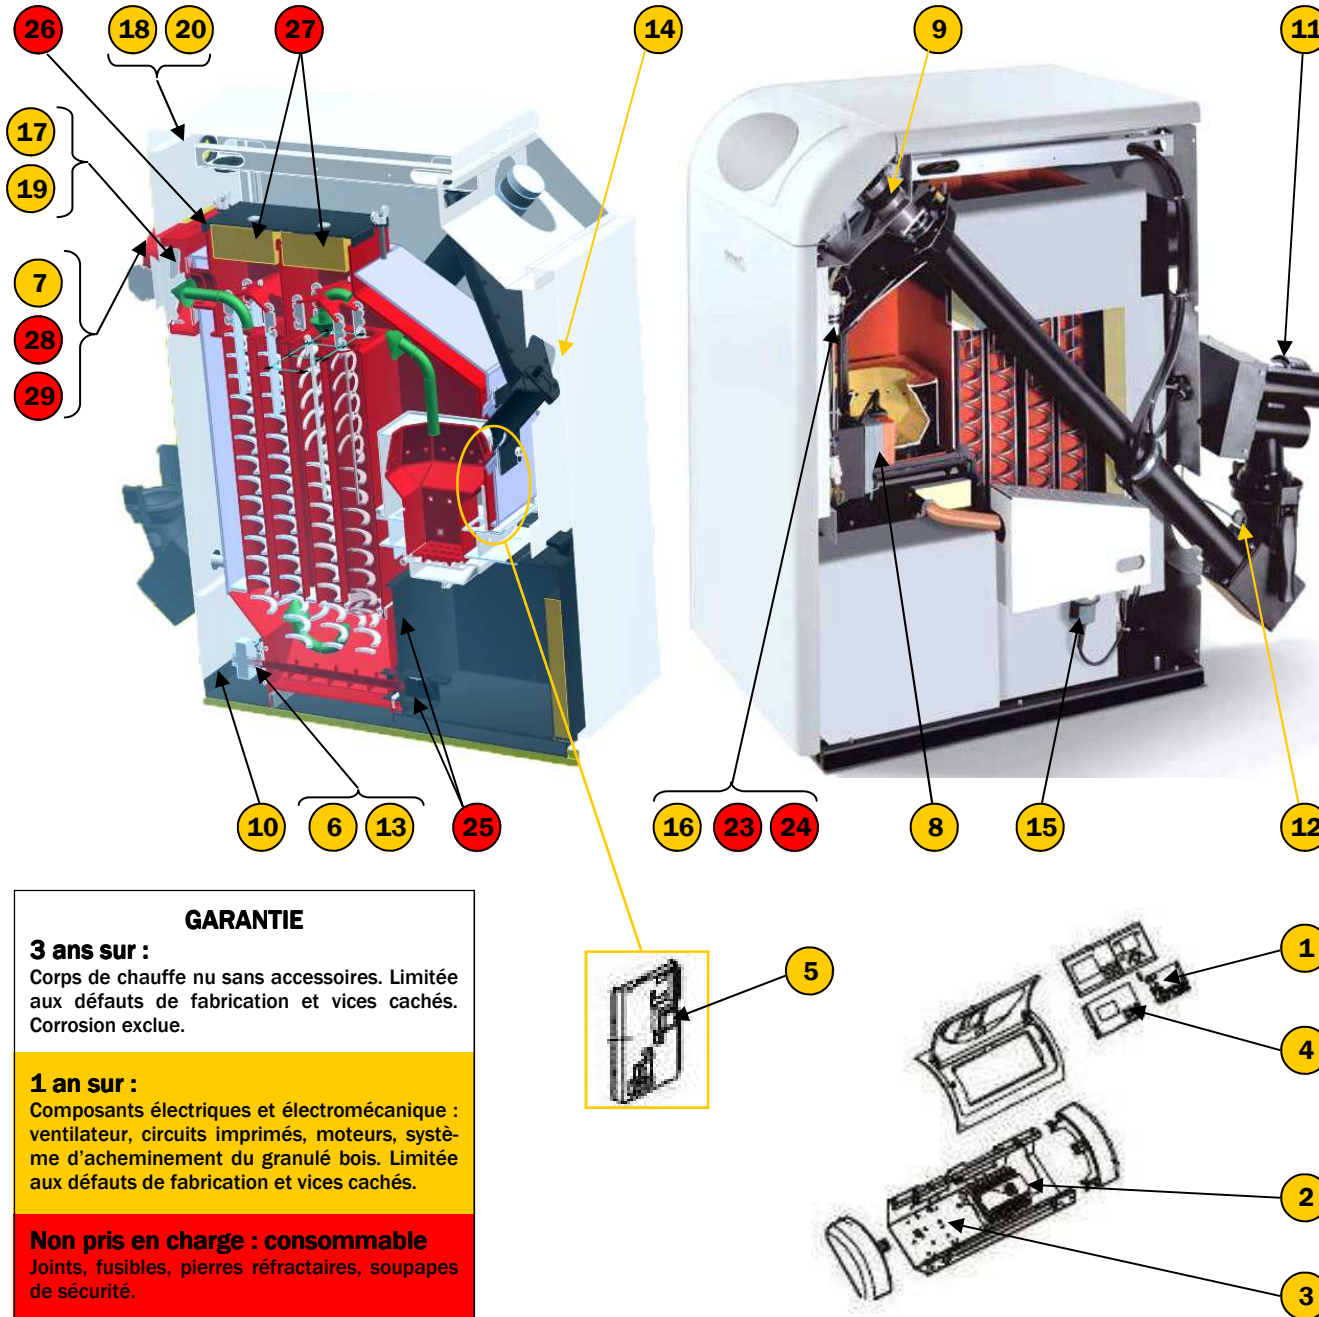

SCANPELLET

Pièces détachées et garantie

GARANTIE

3 ans sur :
Corps de chauffe nu sans accessoires. Limitée aux défauts de fabrication et vices cachés. Corrosion exclue.

1 an sur :
Composants électriques et électromécanique : ventilateur, circuits imprimés, moteurs, système d'acheminement du granulé bois. Limitée aux défauts de fabrication et vices cachés.

Non pris en charge : consommable
Joints, fusibles, pierres réfractaires, soupapes de sécurité.

Pos.	Code article	Désignation	Qté
Pièces sensibles - Garantie 1 an			
1	811545	Écran/clavier régulation chauffage	1
2	627375	Régulation 1 circuit RVS43.122	1
	RVS53.283	Régulation 2 circuits RVS53.283	1
	RVS63.283	Régulation 2 circuits RVS63.283	1
3	627566	Module 1er circuit	1
4	650861	Écran/clavier chaudière SCANPELLET 14	1
	652179	Écran/clavier chaudière SCANPELLET 28	1
5	650854	Circuit puissance chaudière	1
6	650823	Moteur de vis de décendrage	1
7	650274	Extracteur de fumées	1
8	650281	Moteur d'entrée d'air	1
9	650298	Moteur d'amenée de pellet	1
10	651608	Moteur turbulateurs/grille foyer	1
11	650540	Moteur de l'écluse pour silo toile (ST)	1
12	656672	Sonde de niveau	1
13	650670	Sonde fin course grille foyer	1
14	650847	Photocellule LDS500	1
15	650335	Allumeur	1
16	650649	Thermostat sécurité 100 °C	1
17	QAZ36.522	Sonde retour QAZ 36	1
18	650878	Sonde Lambda	1
19	650892	Sonde chaudière	1
20	650885	Sonde gaz fumées	1
21	650687	Transformateur	1
22	650830	Condensateur moteur écluse ST	1
Consommables - Non garantis			
23	814959	Interrupteur sécurité 8A	1
24	100185	Fusible 5x20-6,3AT	1
25	666442/466	Joint trappe de ramonage derrière cendrier	1
26	651578	Cordon boîte à fumées (sur le dessus)	1
27	651257	Réfractaire boîte à fumées (sur le dessus)	1
28	650304	Joint intérieur extracteur de fumées	1
29	650342	Joint extérieur extracteur de fumée s	1