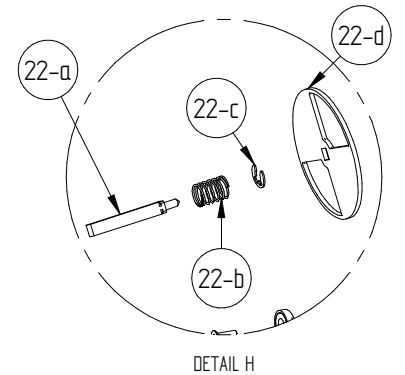

Pos. refers to the BOM list on sheet 1

GODKENDT		INIT bv	DATO 11-09-17	VARE BETEGNELSE Thorus 35 LC MK2
		VARE NR. F2	015800-10	REV 10
ENHED		Stk	VÆGT: 814,303 kg	SHEET 2 OF 7