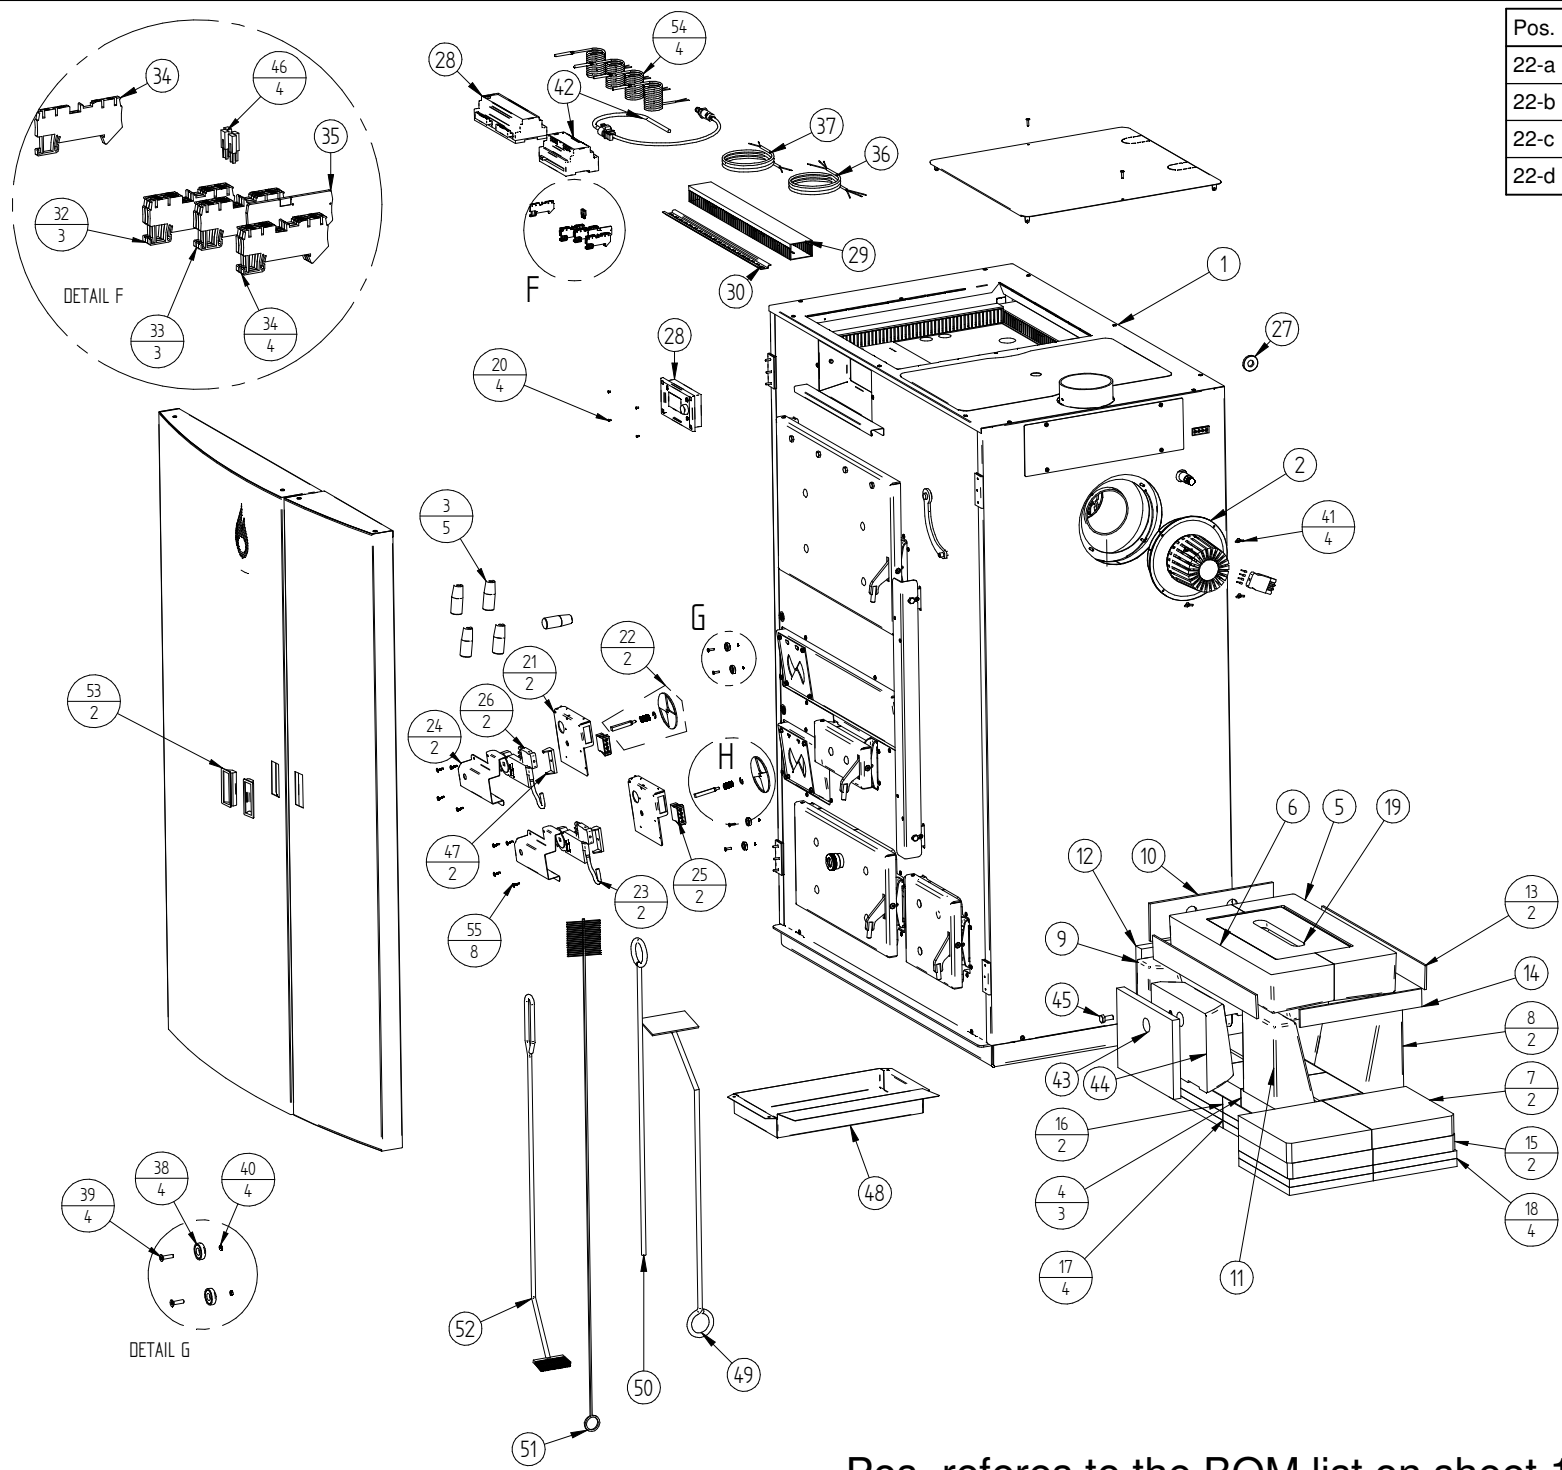

Pos.	Item no.	Name	Unit	Amount
22-a	020043	Valve axel 8x8	Pcs.	2
22-b	015165	Valve spring	Pcs.	2
22-c	011188	Locking ring Ø8	Pcs.	2
22-d	020141	Butterfly valve	Pcs.	2