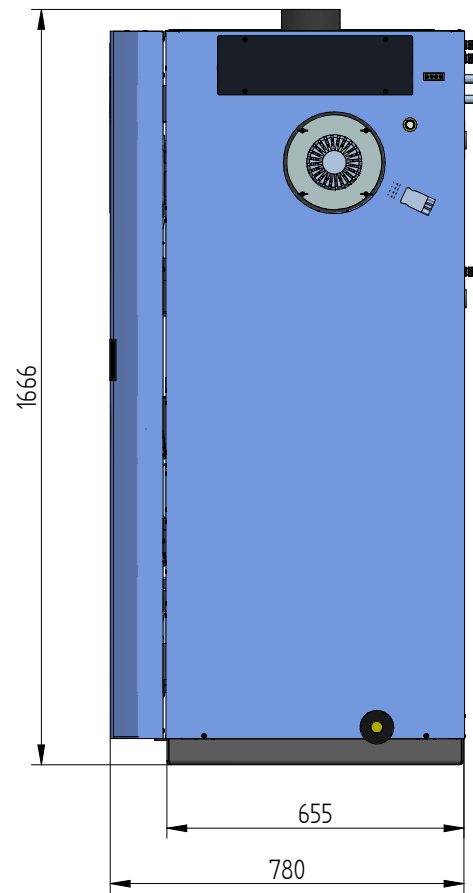

GODKENDT	INIT	DATE	VARE BETEGNELSE	
	bv	11-09-17	Thorus 35 LC MK2	
			VG	VARE NR.
			F2	015800-10
			ENHED	VEGT.
			Stk	814,303 kg
			SHEET 1 OF 7	

Pos.	Item no.	Name	Unit	Amount
22-a	020043	Valve axel 8x8	Pcs.	2
22-b	015165	Valve spring	Pcs.	2
22-c	011188	Locking ring Ø8	Pcs.	2
22-d	020141	Butterfly valve	Pcs.	2

Pos. refers to the BOM list on sheet 1

GODKENDT		INIT bv	DATO 11-09-17	VARE BETEGNELSE Thorus 35 LC MK2
		VARE NR. F2	015800-10	REV 10
ENHED		Stk	VÆGT: 814,303 kg	SHEET 2 OF 7

INIT		DATO		VARE BETEGNELSE	
GODKENDT		bv		11-09-17	
		VARE NR.		015800-10	
		F2		10	
ENHED		Stk		VÆGT: 814,303 kg	
				SHEET 3 OF 7	