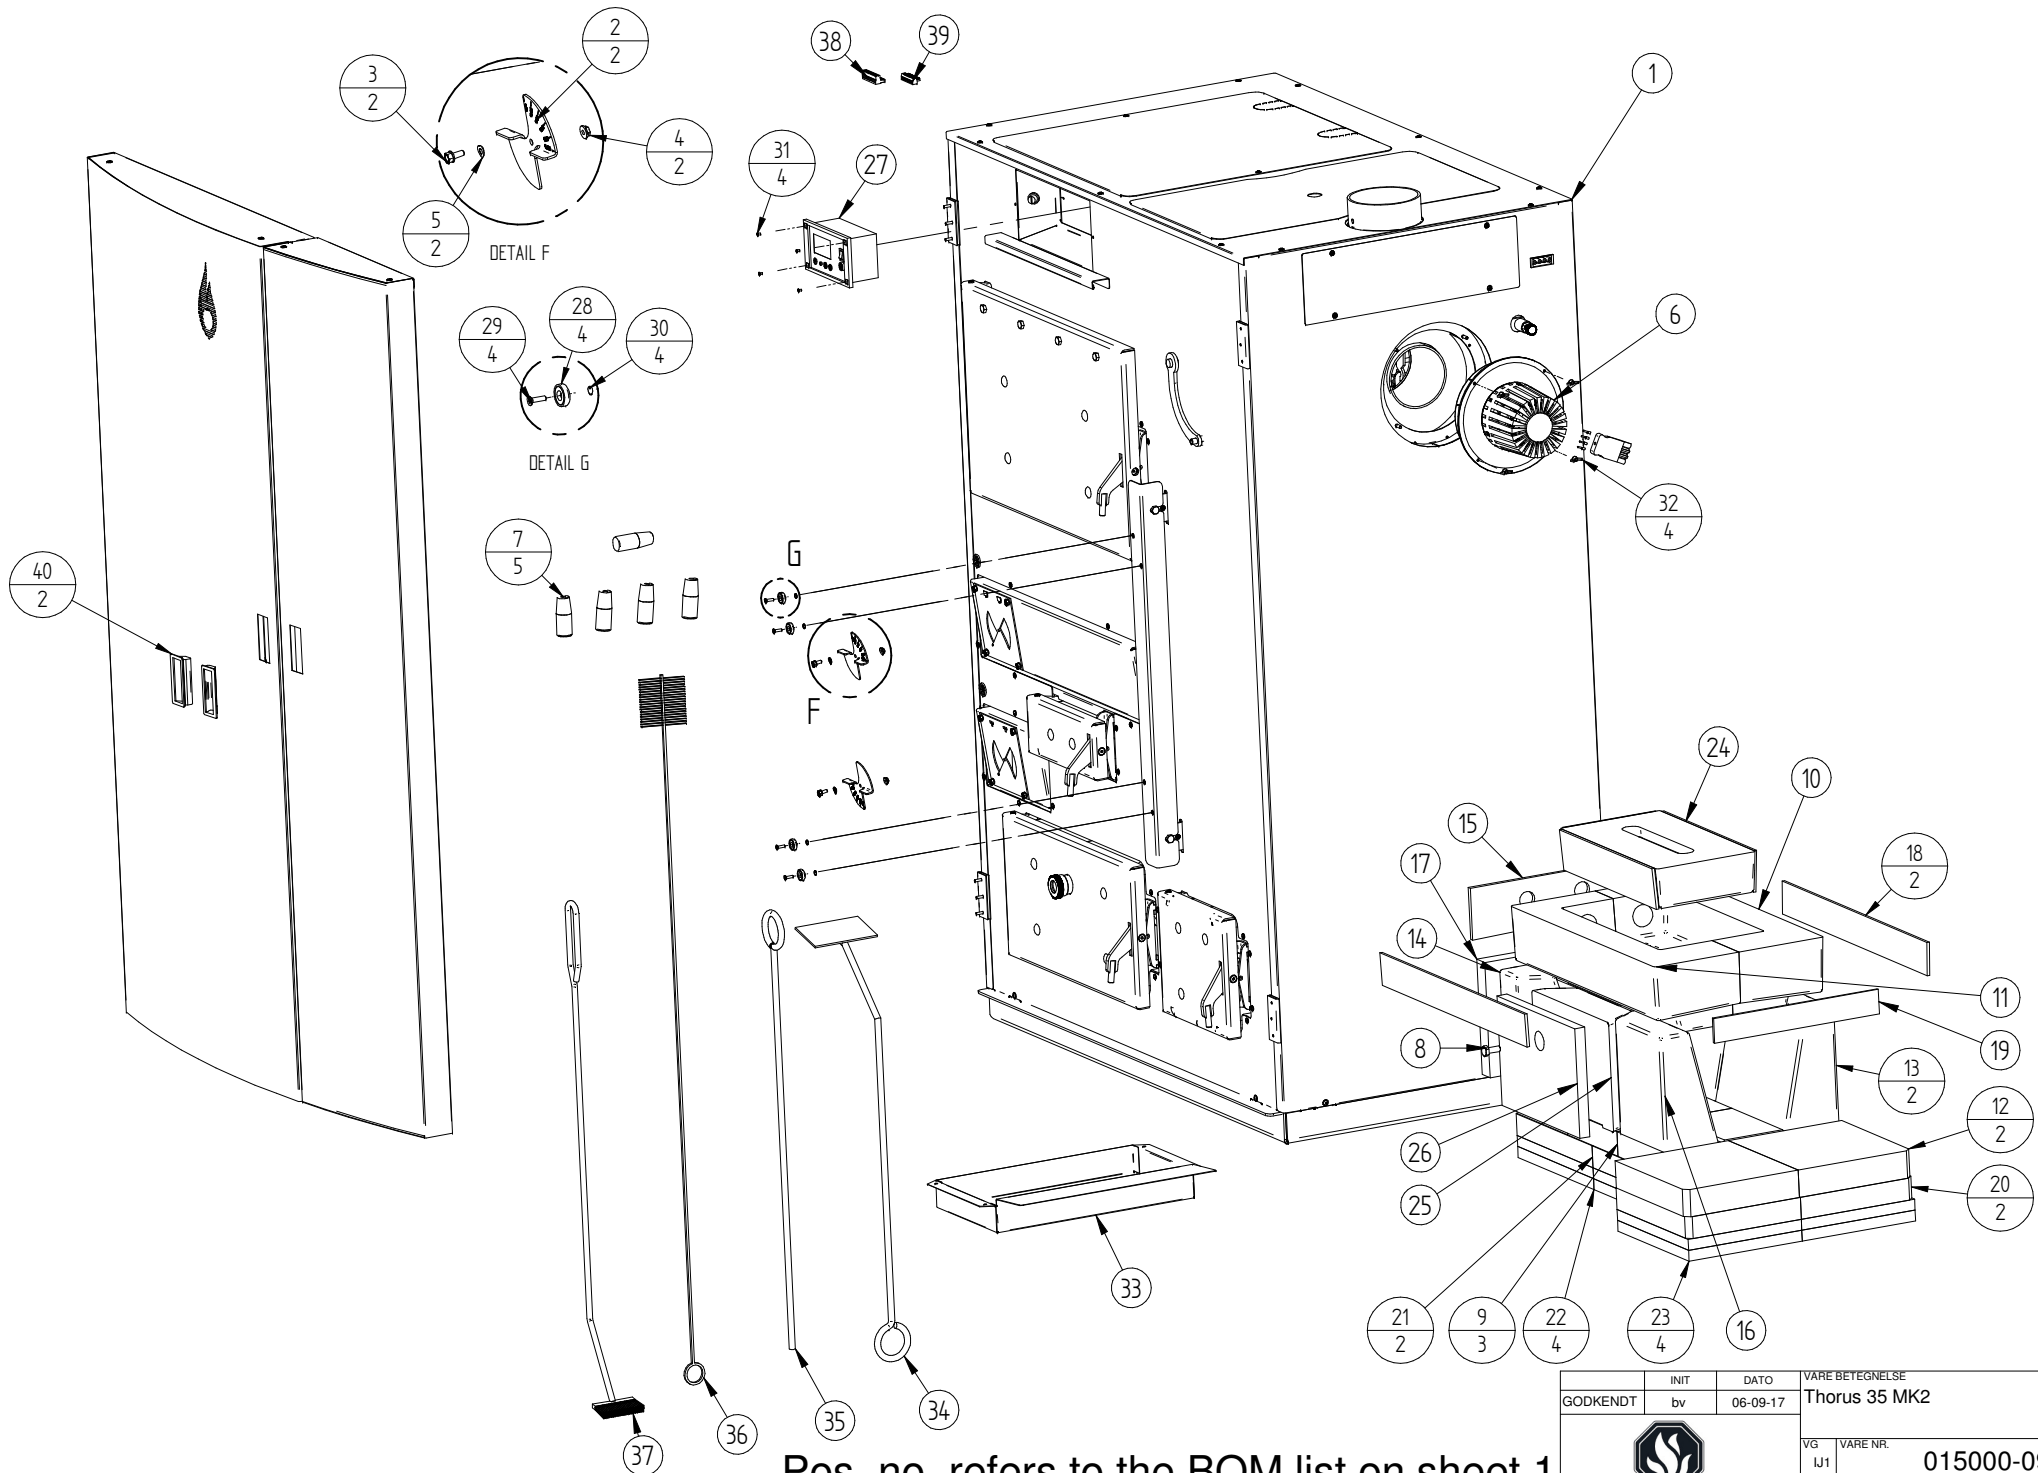

Pos	Vare Nr	Vare betegnelse	Enhed	Antal
1	015009-09	TK/Thorus delivery level	Stk	1
2	015090-05	Regulator for luft	Stk	2
3	020514-01	Gevindform. skrue M5x12	Stk	2
4	020518-01	Flangemøtrik M5	Stk	2
5	090151-01	Fjederskive M5	Stk	2
6	500143-01	Blæser med løbehjul R2E 180	Stk.	1
7	040027-01	HÅNDTAG TIL LÅGER	STK	5
8	051020-01	SÆTSKRUE 8.8 FZB M10 X 25MM	STK	1
9	015083-03	Bundflise	Stk	3
10	501027-06	Bæresten bag	Stk	1
11	501028-06	Bæresten for	Stk	1
12	015080-03	Bundflise for renseurum	Stk	2
13	501031-03	Kanalflise bagerst	Stk	2
14	501032-03	Kanalflise forrest venstre	Stk	1
15	504008-03	Fiberpakning 8x95x334mm	Stk	1
16	501036-02	Kanalflise forrest højre	Stk	1
17	501035-02	Gavflise for TK/THORUS	Stk	1
18	504011-02	Fiberpakning 5x540x60	Stk	2
19	504012-02	Fiberpakning 5x330x45	Stk	1
20	015077-01	Bundisolering for rensehus	Stk	2
21	501034-01	Bundisolering brændkammer	Stk	2
22	015175-01	Isolering for bund	Stk	4
23	015176-01	Bundisolering for rensehus	Stk	4
24	015177-01	Indsatssten med pakning	Stk	1
25	501033-03	Kanalflise for låge	Stk	1
26	015170-02	Isolering for askelåge	Stk	1
27	015867-01	ecoMAX styring excl. sensorer	Stk.	1
28	017657-02	Magnet Ø20 x 6 NEO	Stk.	4
29	051121-01	Skrue UH M4x16 Sort	Stk	4
30	017745-01	O-RING 4X1,5	STK	4
31	011364-02	Gevindfor skrue UH Torx M3X6	Stk	4
32	090166-01	Vingemøtrik M5	Stk.	4
33	042416-07	ASKESKUFFE 400X225 SOLO INNOVA	STK	1
34	219008-03	SKRABER L= 800	STK	1
35	092111-06	ILDRAGER L= 800	STK	1
36	210214-03	RENSBØRSTE 85X30 L=1200	STK	1
37	509010-02	Stålrensbørste for biokedler	Stk	1
38	100583-01	10 polet stik 230V ecoMAX200	Stk.	1
39	100584-01	12 polet lavspænd ecoMAX200	Stk.	1
40	015102-02	Plastgreb sort	Stk	2

GODKENDT	INIT	DATO	VARE BETEGNELSE	
	bv	06-09-17	Thorus 35 MK2	
			VG	VARE NR.
			IJ1	015000-09
			ENHED	VEGT:
			Stk	814,303 kg
			SHEET 1 OF 7	

DETAIL F

DETAIL G

Pos. no. refers to the BOM list on sheet 1